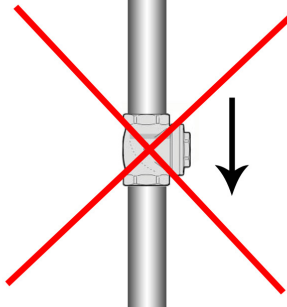

### Montering

Backventilen ska monteras horisontellt med locket uppåt eller vertikalt med flödesriktningen uppåt. (fig 1-4).

Pil på ventilhuset visar flödesriktningen.

Undvik att klämma ventilen i skruvstäd eller med rörtång. Använd fasta nycklar eller skiftnyckel.

Fig 1)

Fig 2)

Fig 3)

Fig 4)

*Vi reserverar oss för tryckfel och eventuella ändringar*