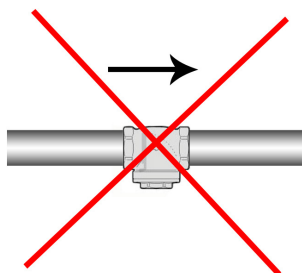

## Klaffbackventil

### Montering

Backventilen ska monteras horisontellt med locket uppåt eller vertikalt med flödesriktningen uppåt. (fig 1-4).

Pil på ventilhuset visar flödesriktningen.

Undvik att klämma ventilen i skruvstäd eller med rörtång. Använd fasta nycklar eller skiftnyckel.

Fig 1)

Fig 2)

Fig 3)

Fig 4)

*Vi reserverar oss för tryckfel och eventuella ändringar*